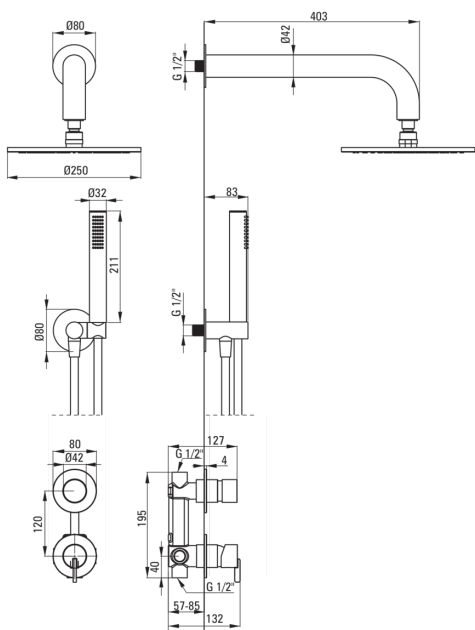

## Set de duș cu montare îngropată, cu pălărie de duș

deante

Codul produsului: NQS\_R9YK

Culoarea: aur periat

### Baterie

Tipul bateriei	un mâner, baterie
Metoda de instalare	îngropat
Grupa acustică [db]	1 ( $x \leq 20$ )

### Pipe

Raza de acțiune a pipei dușului/căzii [mm]	382
--	-----

### Cap de duș

Formă	rotund
Material	alamă
Grosime	8.2
Diametru [mm]	250
Anti-calc	Da
Număr de funcții	1
Tipul de jet	ploaie